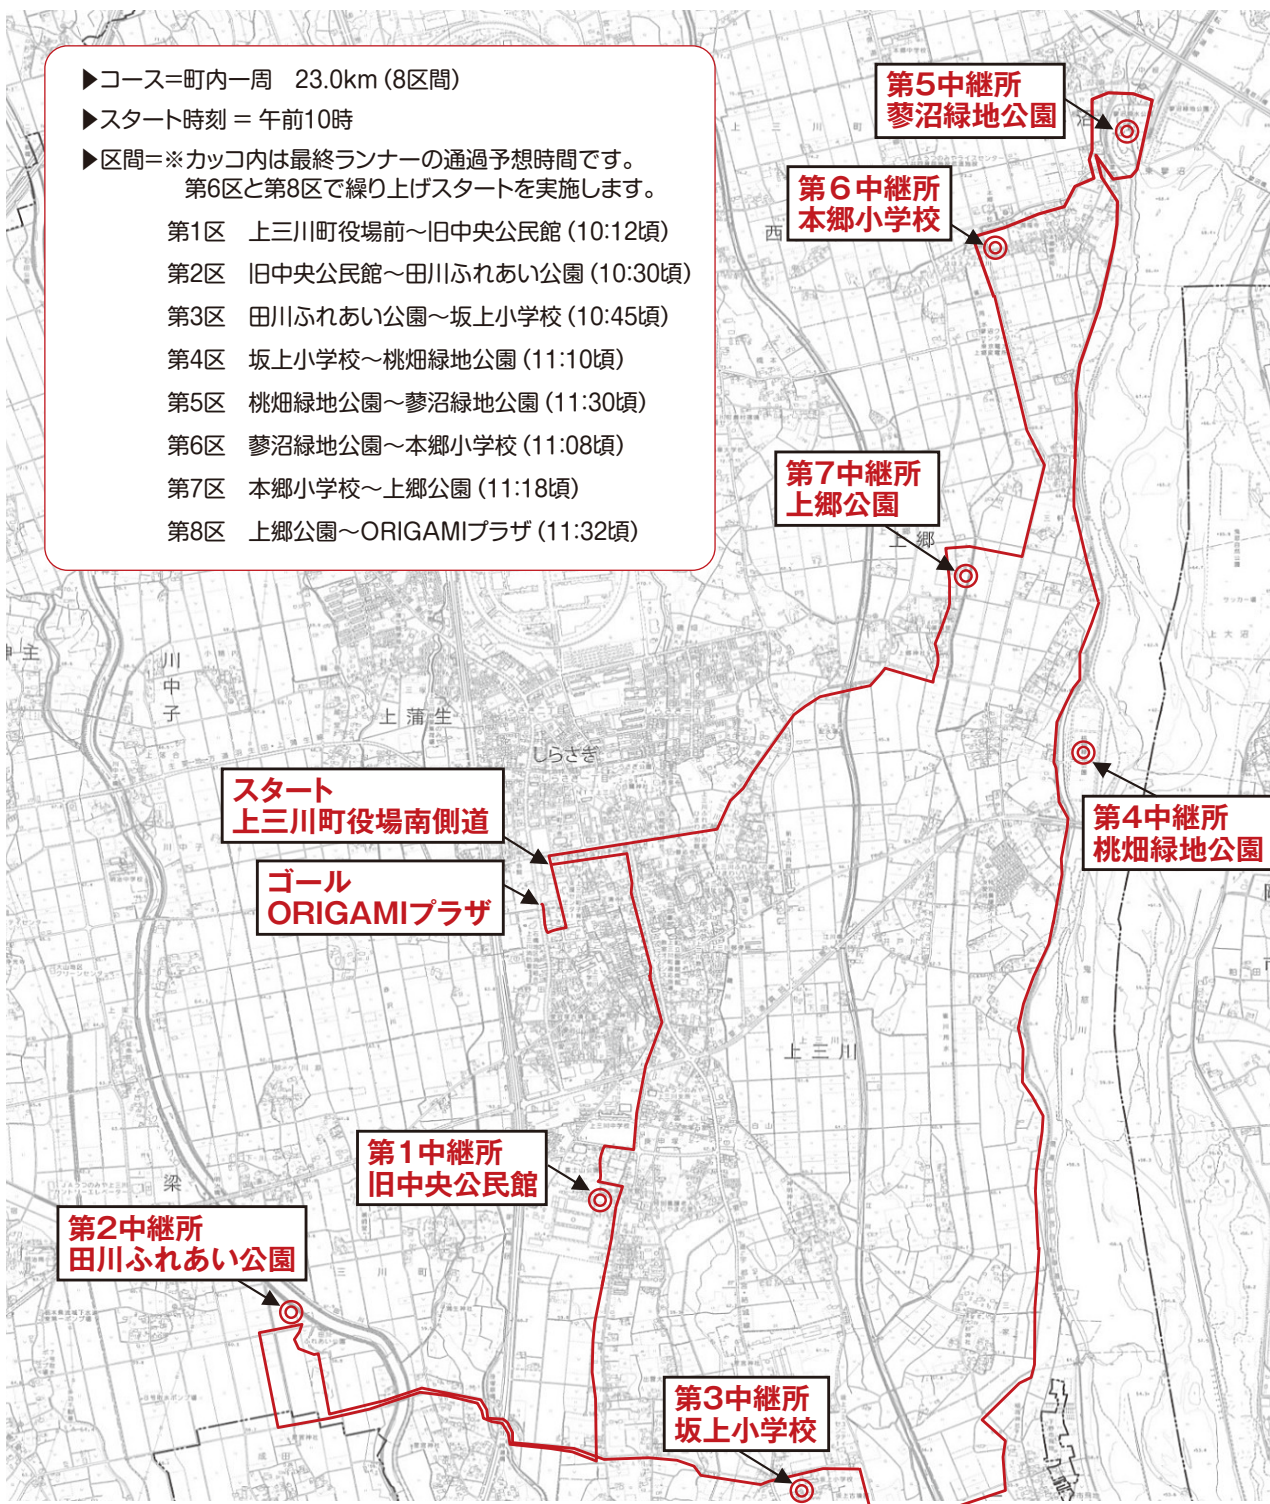

2月12日(水) 田川ふれあい公園

第26回 NISSANしらさぎ駅伝競走大会

2月16日(日) 町内コース

第38回 しらさぎ杯少年サッカー大会

2月23日(日)・24日(月)
 蓼沼緑地公園・桃畑緑地公園

ニューイヤーカップソフトテニス大会(中学女子の部)

2月23日(日) 町テニスコート

※各種大会等は、状況により中止、延期となる場合があります。

『第26回 NISSANしらさぎ駅伝競走大会in上三川』参加者にご声援を!

2月16日(日)【小雨・小雪決行】にNISSANしらさぎ駅伝競走大会in上三川が開催されます。大会中はコース沿線に交通規制が入りますので、皆様のご協力をお願いします。

本大会では、選手の安全を確保するために選手への伴走・併走が禁止となっております。応援の際は、選手と併走することの無いようにご注意ください。

冬の上三川路を疾走する選手たちに沿道での温かいご声援をお願いします。

第26回 NISSANしらさぎ駅伝競走大会in上三川コース図

- ▶コース=町内一周 23.0km (8区間)
- ▶スタート時刻 = 午前10時
- ▶区間=※カッコ内は最終ランナーの通過予想時間です。
第6区と第8区で繰り上げスタートを実施します。
- 第1区 上三川町役場前～旧中央公民館 (10:12頃)
- 第2区 旧中央公民館～田川ふれあい公園 (10:30頃)
- 第3区 田川ふれあい公園～坂上小学校 (10:45頃)
- 第4区 坂上小学校～桃畑緑地公園 (11:10頃)
- 第5区 桃畑緑地公園～蓼沼緑地公園 (11:30頃)
- 第6区 蓼沼緑地公園～本郷小学校 (11:08頃)
- 第7区 本郷小学校～上郷公園 (11:18頃)
- 第8区 上郷公園～ORIGAMIプラザ (11:32頃)