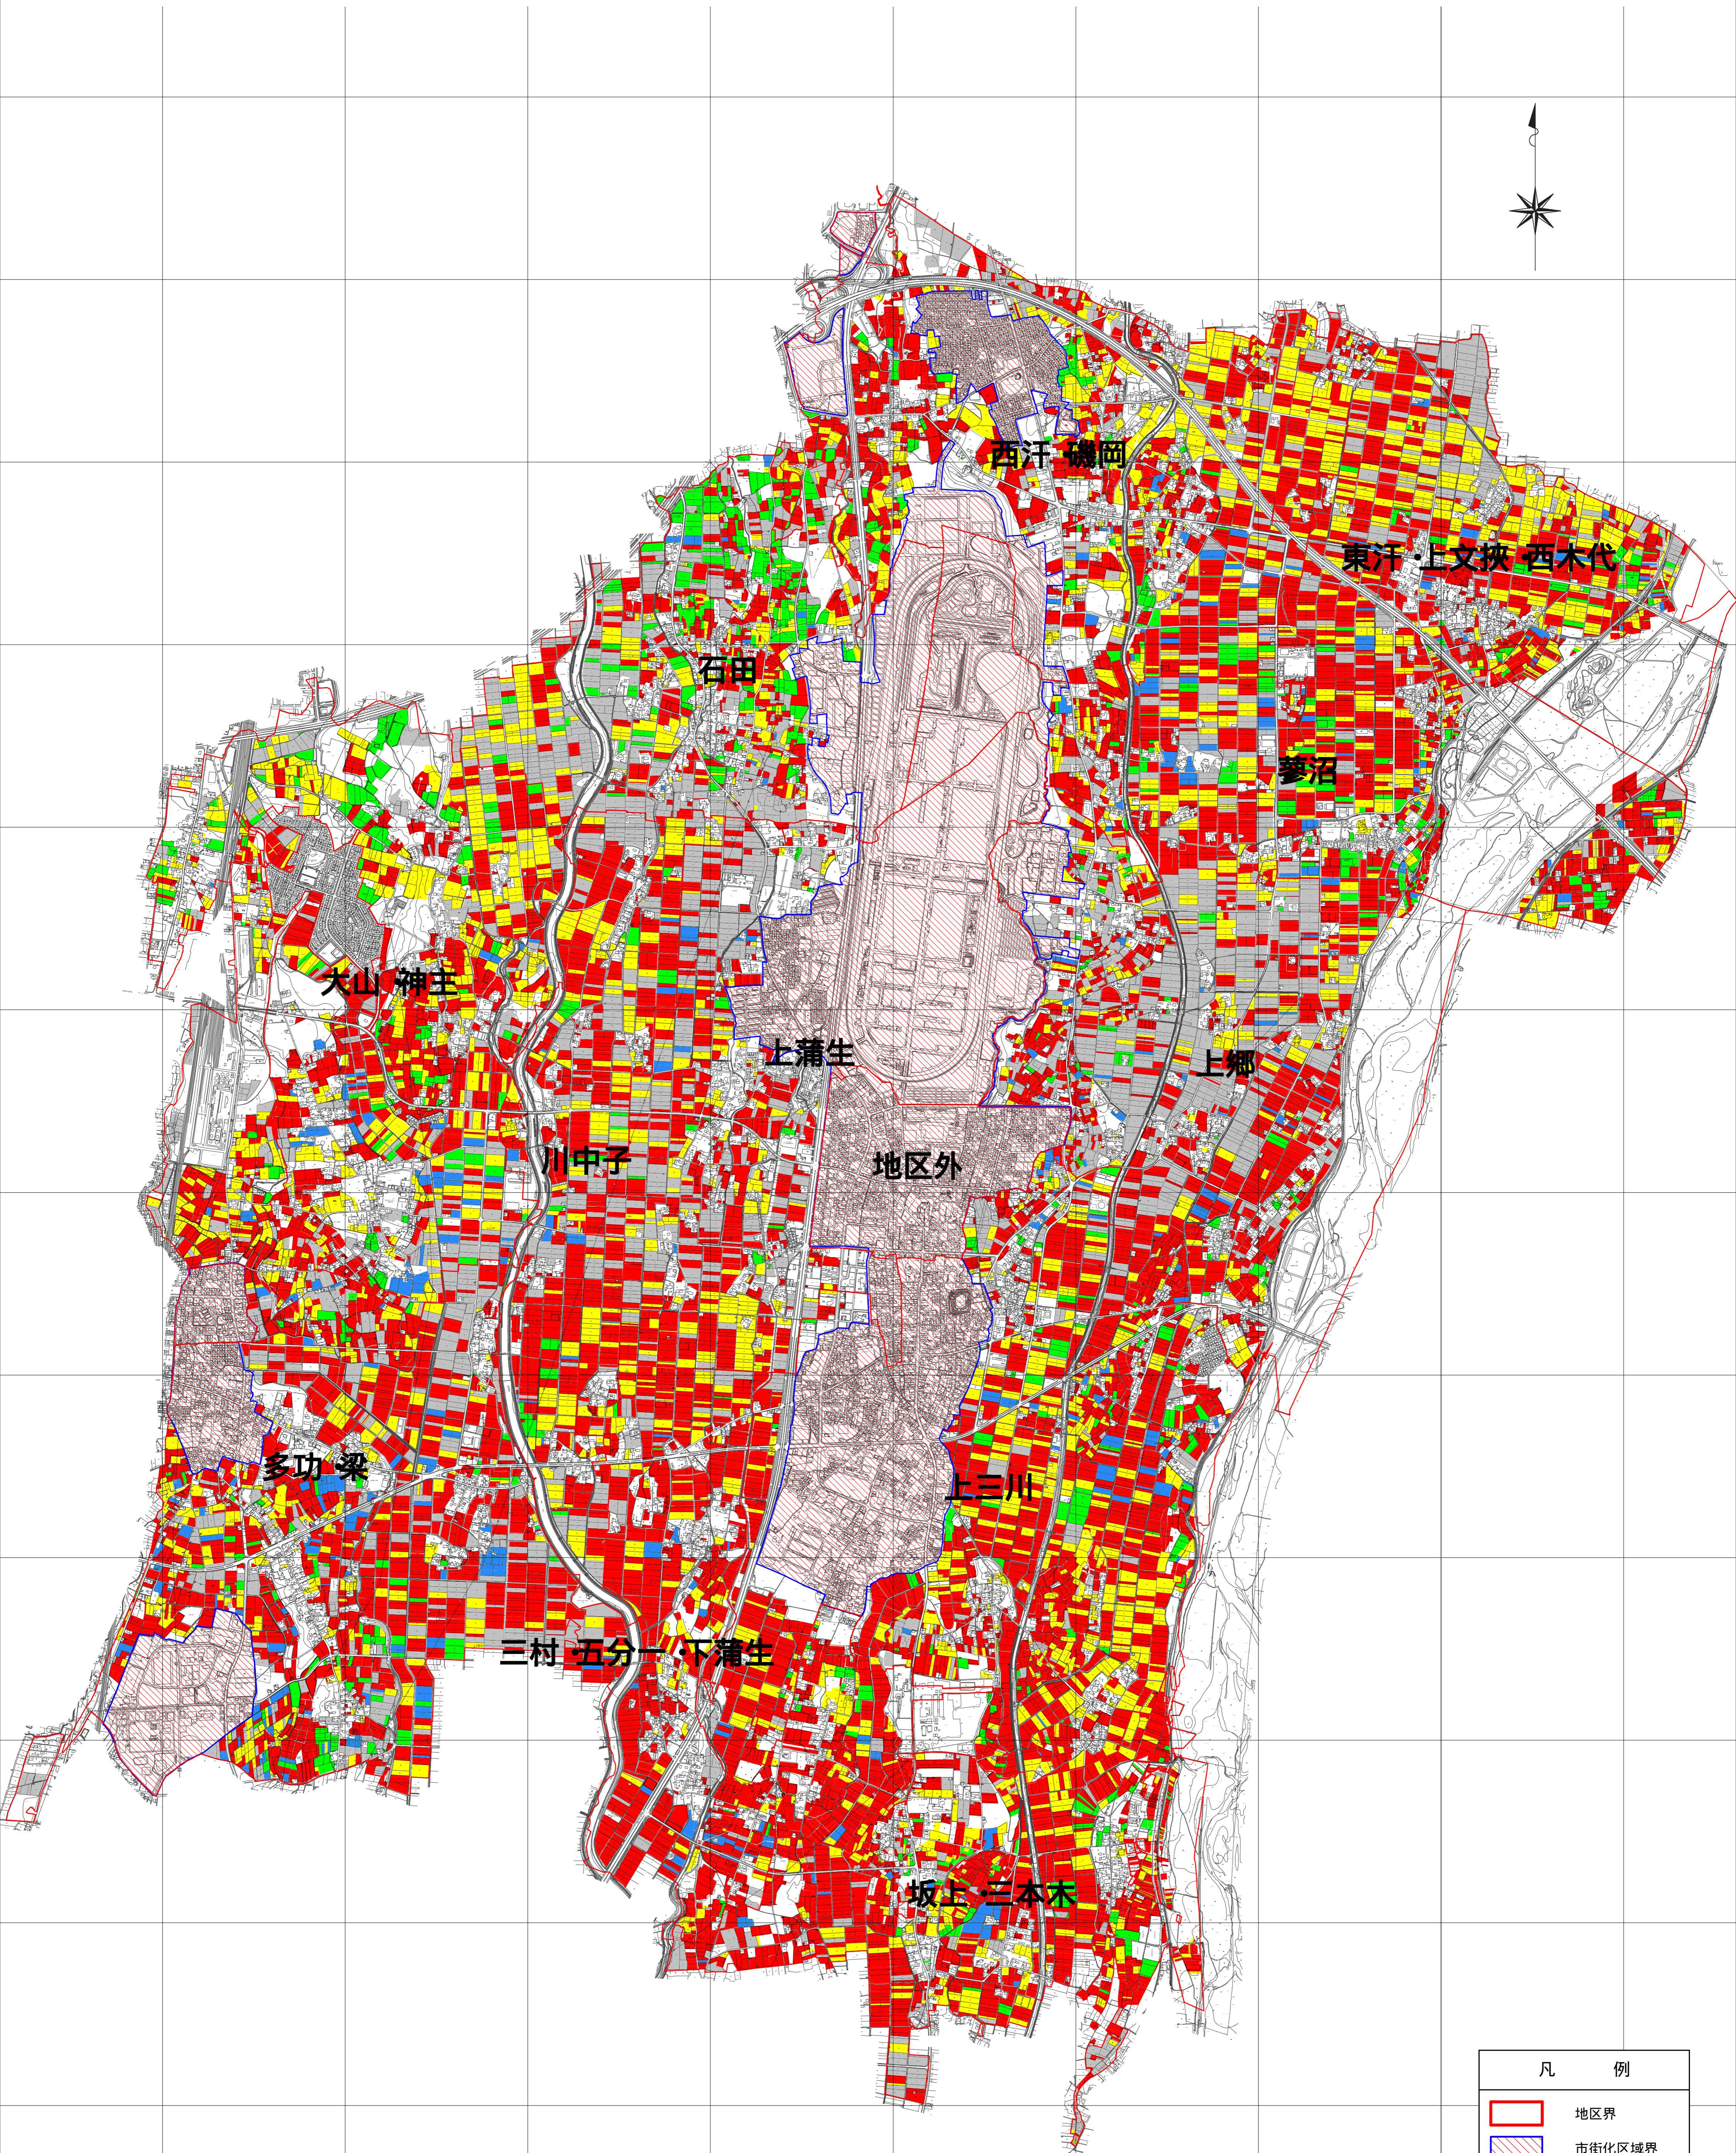

耕作者の年齢分布図（令和15年度） 縮尺：1/16000

凡 例	
	地区界
	市街化区域界
	80歳以上
	70-79歳
	60-69歳
	60歳未満
	不明 法人