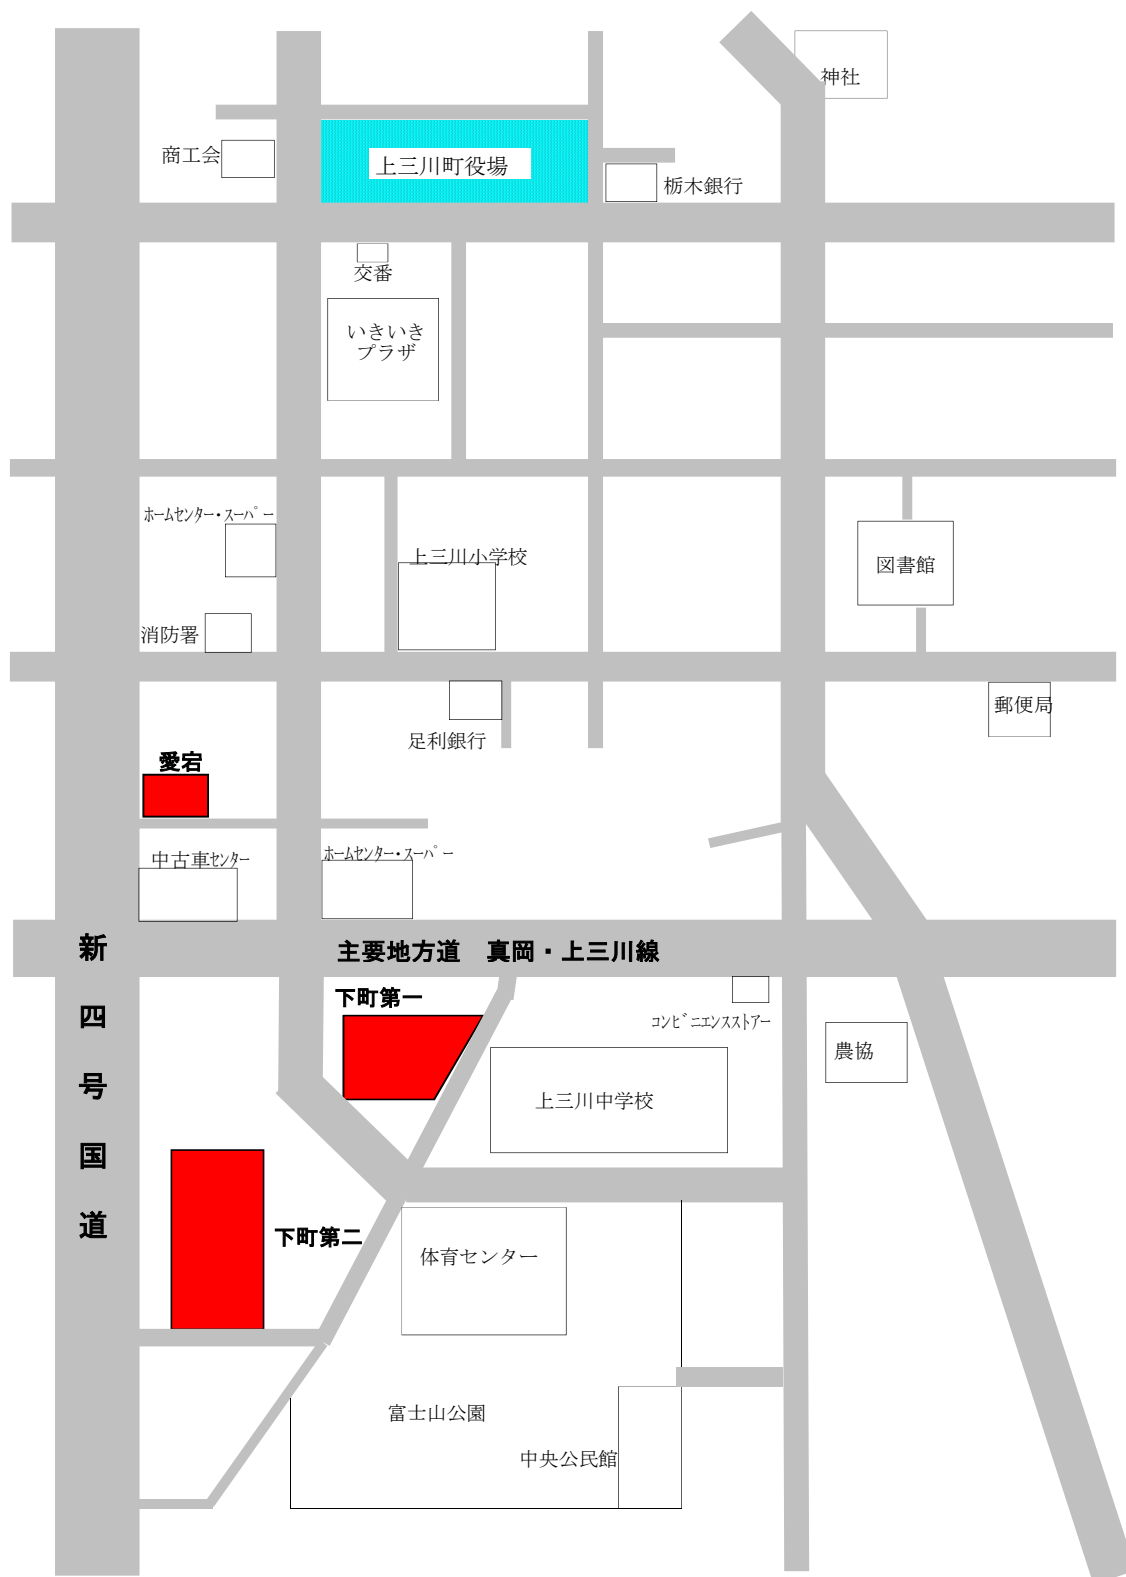

上三川町営住宅案内図

住宅所在地	
愛宕町営住宅	上三川町大字上三川4710番地1
下町第一町営住宅	上三川町大字上三川4401番地
下町第二町営住宅	上三川町大字上三川4265番地1