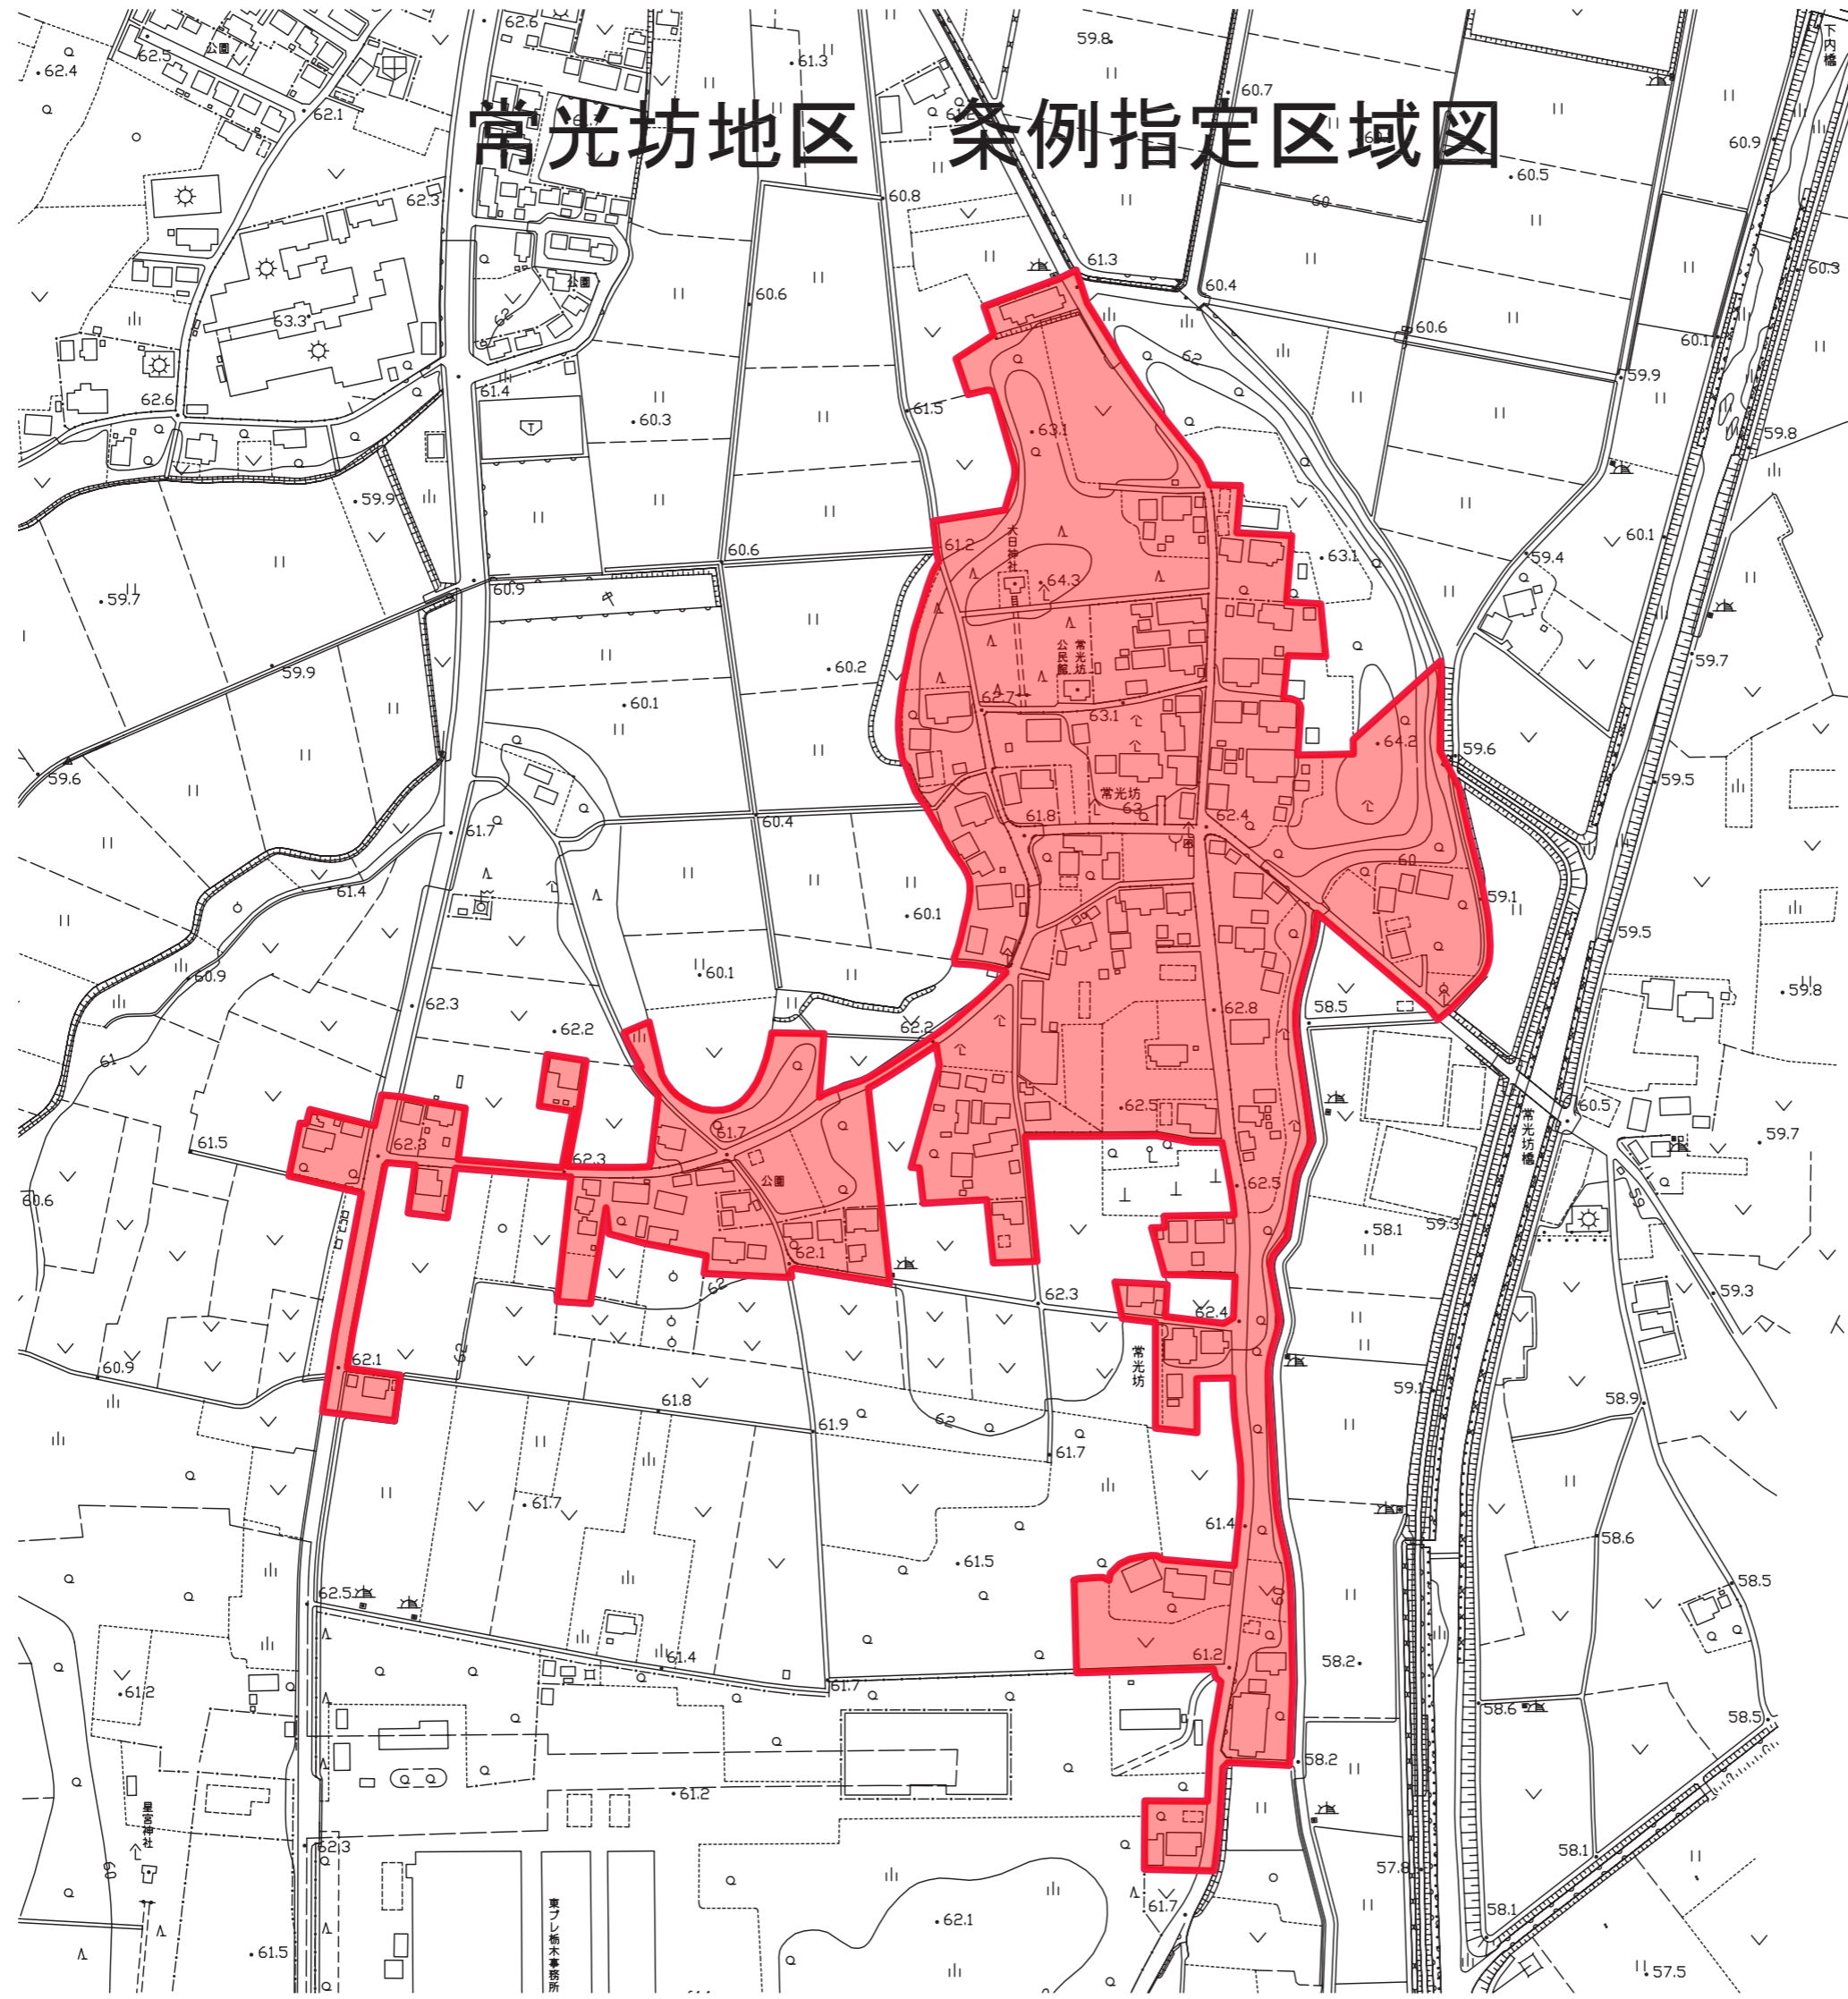

常光坊地区 条例指定区域图

凡 例	
	条例指定区域界

東アレ橋本事務所