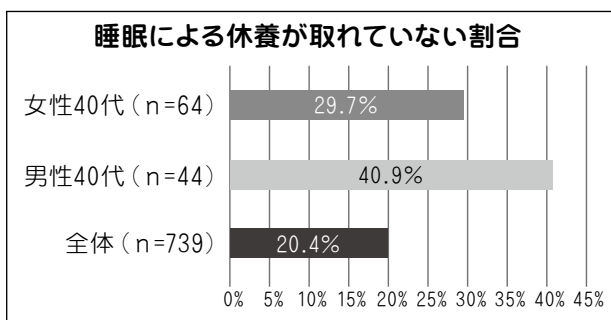

資料：町民意識調査（平成29年度一般町民調査）

2019年12月～

順次

上三川町全域に
ケーブルテレビが

開局します!

栃木ケーブルテレビを運営するケーブルテレビ(株)は現在、栃木県栃木市・下野市・壬生町、及び群馬県・茨城県の各一部地域の北関東エリアで光ファイバーを使用し、4K放送をはじめとしたデジタルテレビ放送、最大3Gbpsの超高速インターネット、固定電話等の様々なサービスを提供しています。そのケーブルテレビ(株)が2019年12月より、上三川町に開局することになりました。ケーブルテレビ独自の地域情報番組では街のイベント・学校行事・お店紹介・行政情報・災害情報の発信など地域の皆様の安心・安全・地域文化の向上に寄与する身近な情報を放送いたします。
※ケーブルテレビの利用には申込と工事、月額利用料金が必要となります。

料金・サービスに関する
くわしいお問い合わせは

CATV 栃木ケーブルテレビ ☎(56)0120-25-1819

【冬の乾燥対策】エアコンの暖房よりも、石油ストーブやガスファンヒーターを使うと、乾燥しにくくなります。