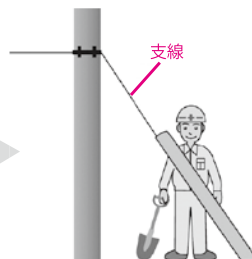

光ファイバー敷設工事に伴う電柱使用承諾・支線承諾のお願い

ケーブルテレビの光ファイバーケーブルは、町民の皆様が所有する土地に設置された東京電力やN T Tの電柱をお借りし敷設していきます。電柱の使用に対し、電柱使用承諾や支線承諾のお願いでケーブルテレビのスタッフが皆様のお宅へ訪問させていただくことがありますので、ご協力をお願いします。

■幹線工事

既存の電柱(東京電力・N T T)に設置された電力線と電話線の間にケーブルテレビの光ファイバーケーブルを敷設します。電柱位置によっては、みなさんの土地の上空にケーブルが敷設される場合がありますが、あくまでも既存の電力線の下に敷設いたします。電柱地権者様には光ファイバーケーブルの敷設前におあいさつと電柱使用のお願い(承諾)にお伺いさせていただきますので、ご理解、ご協力をお願いします。

■支線工事

電柱の補強に関わる地支線の設置工事です。工事が必要な電柱の地権者様には、ケーブルテレビよりご協力をお願いにお伺いさせていただきますので、ご理解のほど、よろしくお祈いします。

ケーブルテレビに関するお問合せ

CATV 栃木ケーブルテレビ

栃木県栃木市樋ノ口町43-5

0120-25-1819

企画課 情報広報係 ☎ 569117