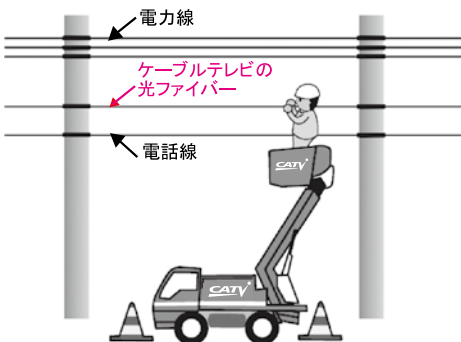

なお、ケーブルテレビの利用には申込と工事、月額利用料金が必要となります。

詳しくは栃木ケーブルテレビまでお問合せください。

2020年1月
上三川町全域開局予定

栃木ケーブルテレビは、2019年12月以降に町内全域でケーブルテレビサービスの利用が可能になるよう整備を進める予定です。

※一部エリアについては開局が遅れる場合がございます。

●スケジュール (予定)

2018年12月～2019年7月頃にかけて順次	電柱使用承諾、支線承諾
2019年8月～2020年1月頃	ケーブルテレビ幹線工事
2020年1月	全域開局

光ファイバー敷設工事に伴う電柱使用承諾・支線承諾のお願い

ケーブルテレビの光ファイバーケーブルは、町民の皆様が所有する土地に設置された東京電力やN T Tの電柱をお借りし敷設していきます。電柱の使用に対し、電柱使用承諾や支線承諾のお願いでケーブルテレビのスタッフが皆様のお宅へ訪問させていただくことがありますので、ご協力をお願いします。

■幹線工事

既存の電柱(東京電力・N T T)に設置された電力線と電話線の間にケーブルテレビの光ファイバーケーブルを敷設します。電柱位置によっては、みなさんの土地の上空にケーブルが敷設される場合がありますが、あくまでも既存の電力線の下に敷設いたします。電柱地権者様には光ファイバーケーブルの敷設前におあいさつと電柱使用のお願い(承諾)にお伺いさせていただきますので、ご理解、ご協力をお願いします。