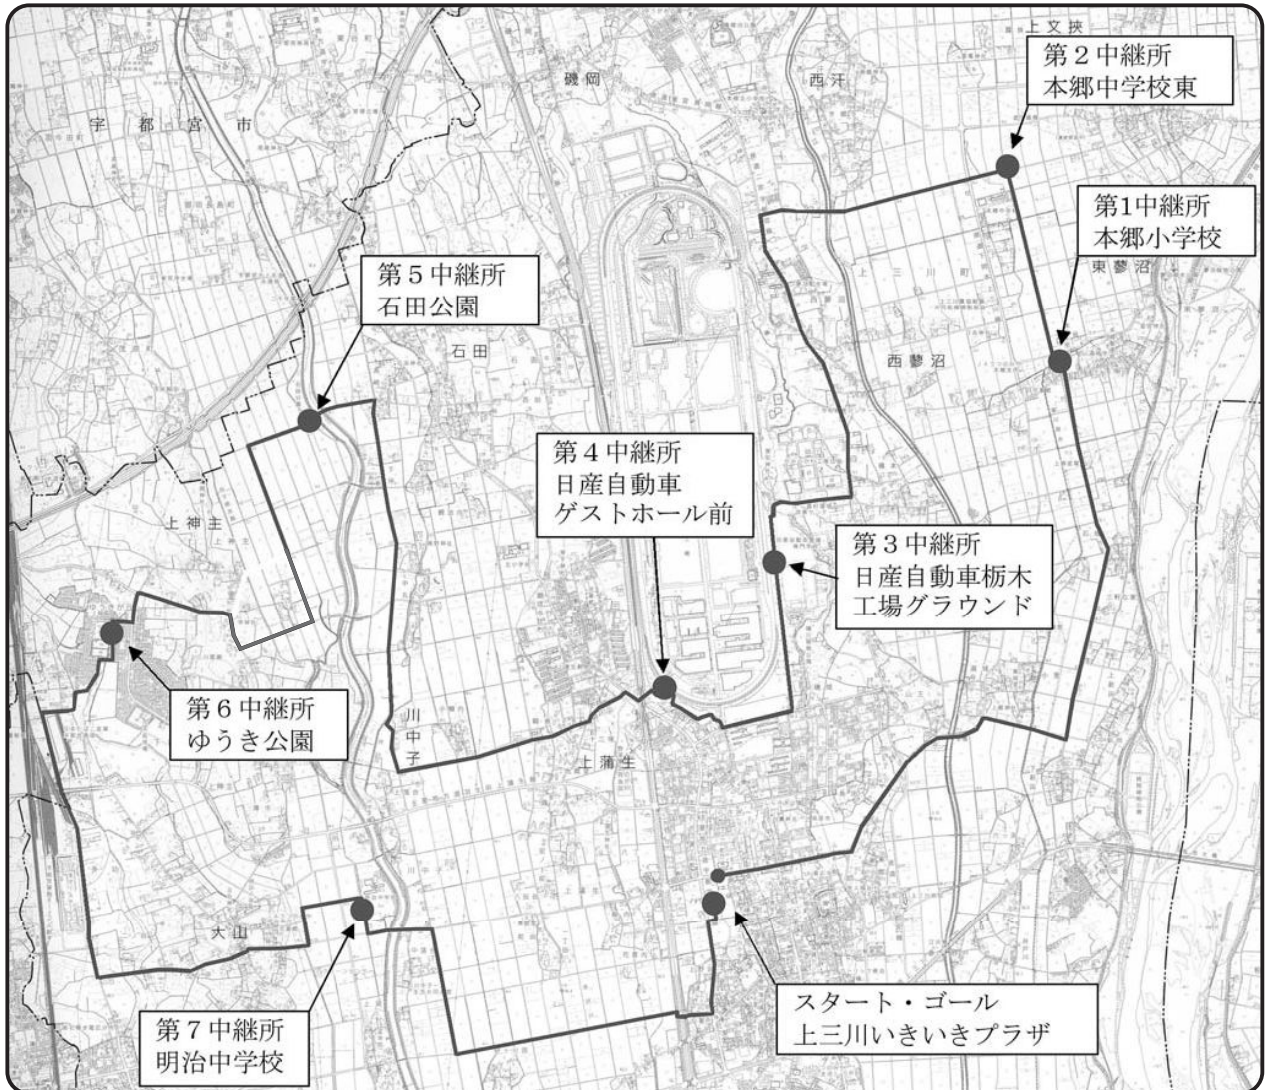

『第14回しらさぎ駅伝 競走大会』にご声援を！

2月17日(日)【小雨・小雪決行】にしらさぎ駅伝競走大会が開催されます。町内を一周するコースとなっておりますので、選手に対する沿道での温かいご声援をお願いします。また、大会中は交通規制が入りますので、ご協力をお願いします。

- ▼コース⇨町内一周25.27km(8区間)
- ▼スタート時刻⇨午前10時
- ▼区間⇨
- 第1区 いきいきプラザ北側道路
  (役場南側道路)⇨本郷小学校西門
- 第2区 本郷小学校西門⇨本郷中学校東
- 第3区 本郷中学校東
  ⇨日産自動車(株)栃木工場第1グラウンド
- 第4区 日産自動車(株)栃木工場第1グラウンド
  ⇨日産自動車(株)栃木工場ゲストホール
- 第5区 日産自動車(株)栃木工場ゲストホール
  ⇨石田公園
- 第6区 石田公園⇨ゆうき公園
- 第7区 ゆうき公園⇨明治中学校西
- 第8区 明治中学校西⇨上三川いきいきプラザ

▼問い合わせ先⇨
生涯学習課
スポーツ係
☎(56)9170

各区間スタート予定時刻	
第1区[4.45km]	10:00
第2区[1.11km]	10:16
第3区[3.84km]	10:19
第4区[1.60km]	10:28
第5区[4.11km]	10:33
第6区[2.90km]	10:45
第7区[4.01km]	10:52
第8区[3.25km]	11:04
計[25.27km]