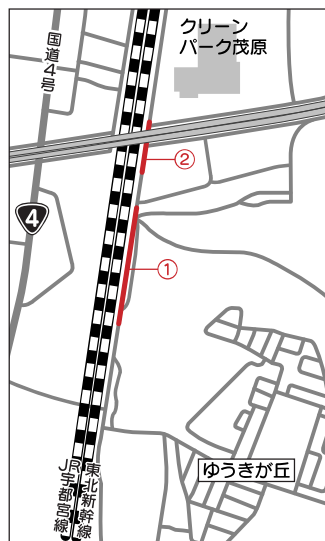

70m間の道路については、平日を避け、土曜、日曜、祝日の休日に工事を実施します。

▼問い合わせ先

都市建設課 整備係

☎(56) 9147

梁から天神町への町道

足利銀行上三川支店から伊藤鶏卵までの町道

ゆづきが丘北部の町道