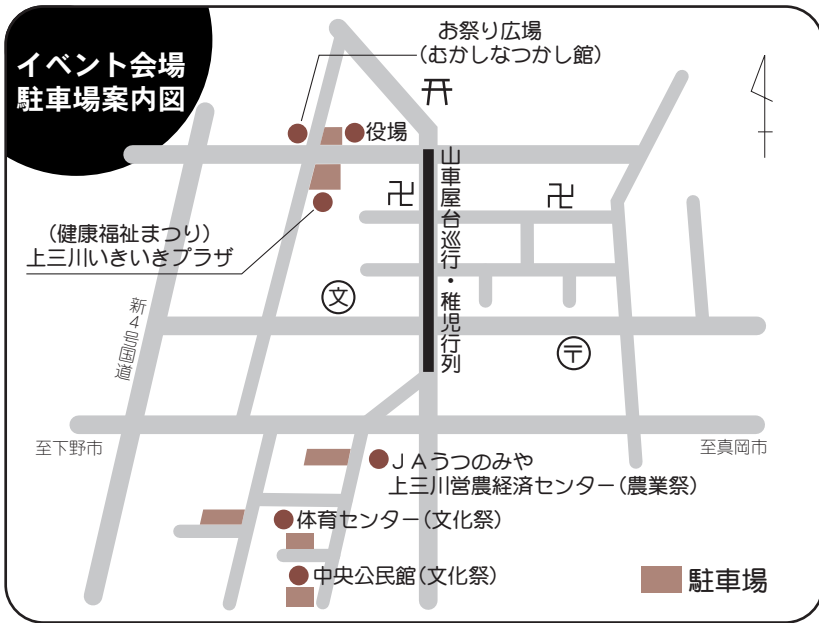

# 第16回いきいきかみのかわ祭り

11月7日(金)～9日(日)

第16回いきいきかみのかわ祭りは、11月7日(金)から9日(日)までの3日間、上三川いきいきプラザ、中央公民館等を会場に開催されます。  
 企画盛りだくさんのイベントが企画されていますので、ぜひご参加ください。

### 文化祭 開幕式

- ▼日時 = 7日(金)
- (土) 午前10時～
- ▼場所 = 中央公民館大ホール
- ▼アトラクション = 明治中学校吹奏楽部

## 第26回かみのかわふる里祭り

上三川町商工会 ☎⑥2206

今年も白鷺神社から出発。きらびやかな衣装を身にまとった子どもたちが「ふる里上三川」の秋空に映えます。

▼日時＝9日(日) 午前10時～

【小雨中止(午前8時花火合図)】

▼行程＝白鷺神社～ミートショップ吉沢前

## 第17回山車・屋台巡行

山車・屋台所有自治会協議会 ☎⑥2204

深まり行く秋。ふるさを彩る大町、中町、上町の3つの山車屋台が、祭りばやしとともに上三川通りを巡行します。

▼日時＝9日(日) 午後3時～

▼行程＝馬場スタンド～白鷺神社